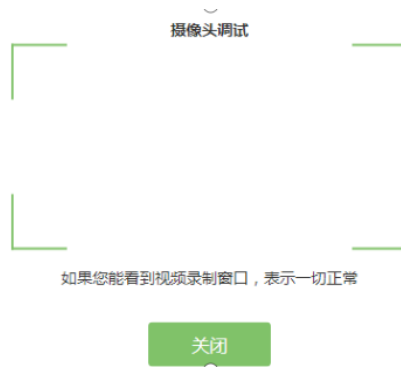

立即下载 版本1.1.5

新

立即下载 版本1.1.5

新

中文 English

1) " "

2)

2)

考试结束后，点击**完成考试** **确认结束考试** **返回**登录界面